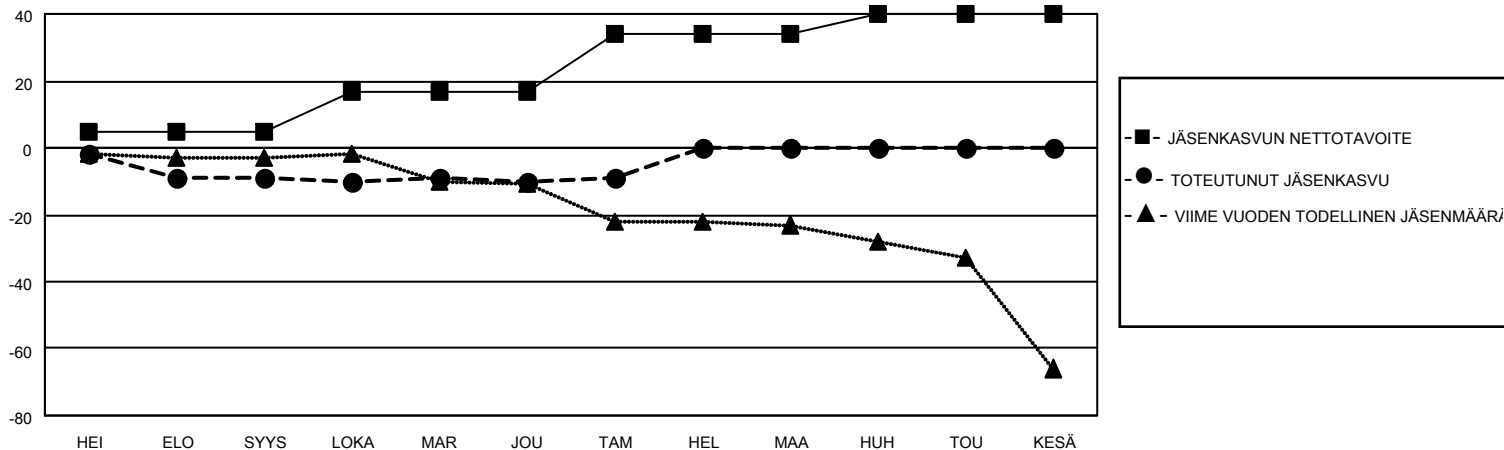

TAVOITTEET JA JÄSENET, KUMULATIIVINEN

LAKKAUTETUT KLUBIT: 0

ERONNEET JÄSENET

KUOLLUT	7
KLUBI LAKKAUTETTU	0
MUU	27
YHTEENSÄ	34

16 CLUBS OF 61 LISÄNNYT YHDEN TAI USEAMMAN UUTTA JÄSENTÄ

[KLIKKAAM TÄSTÄ NÄHDÄKSESI KUMULATIIVISET JÄSENTIEDOT](#)

SUKUPUOLIJAKAUMA

MIES	1,188 (83.25%)
NAINEN	239 (16.75%)
NON BINARY	0 (0.00%)
PREFER NOT TO ANSWER	0 (0.00%)

PERHEJÄSENIÄ YHTEENSÄ 14

PERHEJÄSENET, JOTKA MAKSAVAT PUOLET JÄSENMAKSUSTA 7